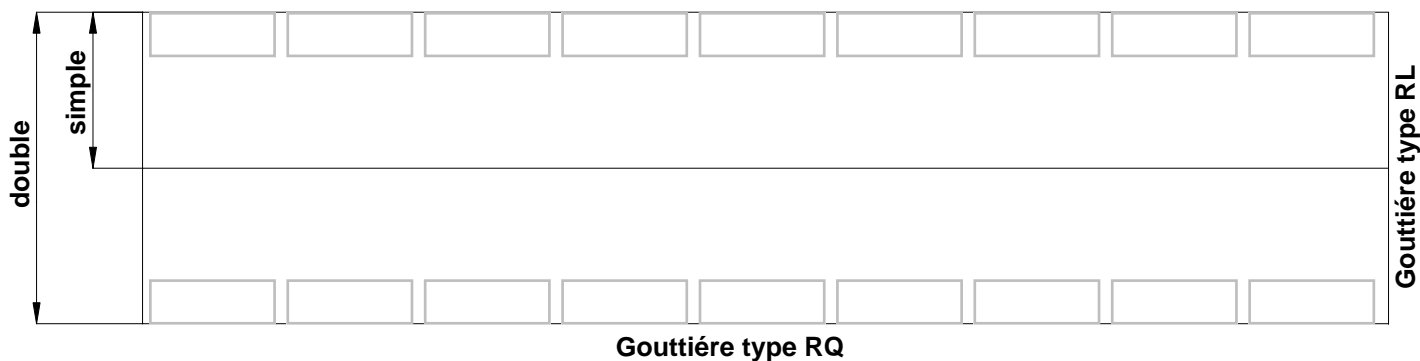

Type RL

- simple
- double
- Cuivre
- Inox
- Zinc
- Aluminium
- Uginox FTE
- autre

- simple
- double
- Cuivre
- Inox
- Zinc
- Aluminium
- Uginox FTE
- autre

- simple
- double
- Cuivre
- Inox
- Zinc
- Aluminium
- Uginox FTE
- autre

Pente du toit

Type de tuiles

Hauteur (arrière) du socle

Pièce

R
e
m
a
r
q
u
e