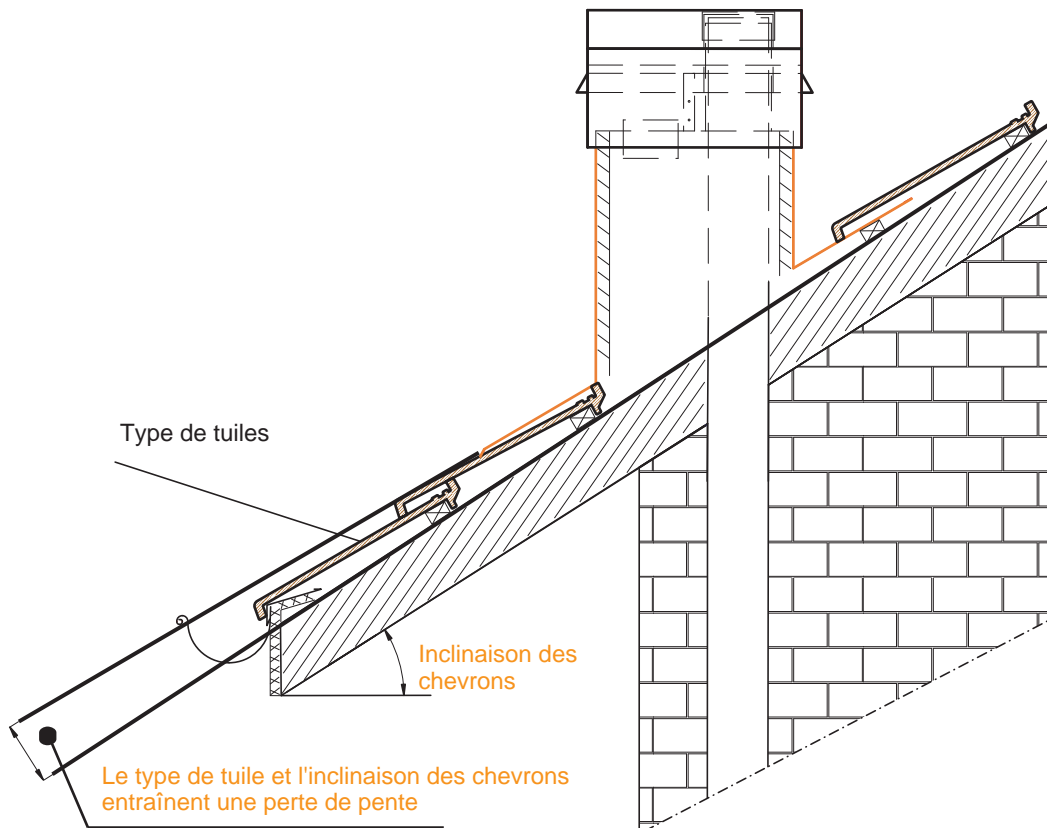

## Schéma de montage

Les points suivants doivent être pris en considération lors de la commande de chapes de cheminée:

1. Inclinaison du toit (**inclinaison des chevrons**) en degrés!
2. Type de montage, par exemple: à l'avant sur les tuiles (**perte de pente**) ou sur la sous-toiture (**pas de perte**)