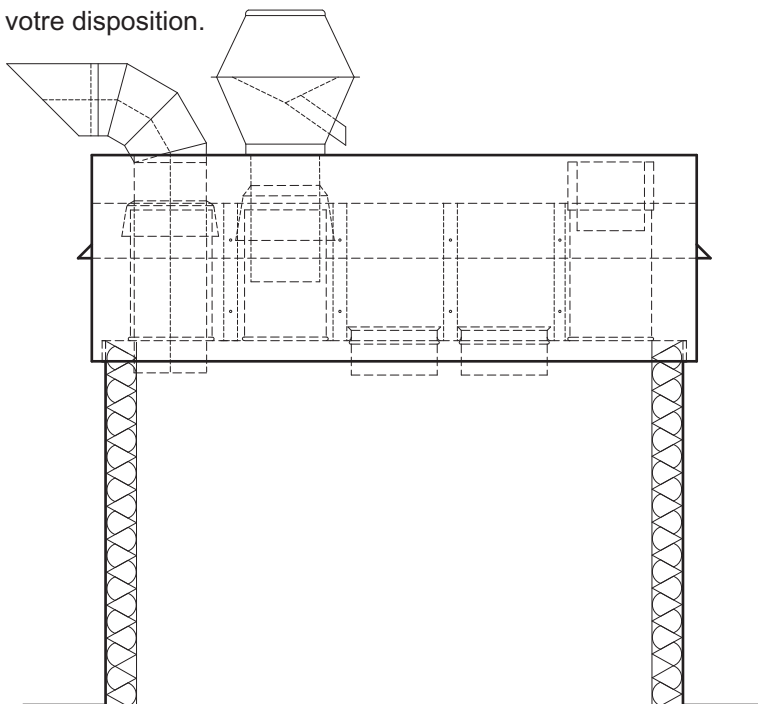

Les coudes de sortie et les coiffes antipluie pour sortie d'air avec entonnoir de protection, buses d'aération et buses sanitaires peuvent être montés sans problème sur une chape de cheminée.

Pour cela, diverses solutions variables sont à votre disposition.

Demandez-nous conseil!

Chape de cheminée pour toit plat avec coiffes antipluie pour sortie d'air

Chape de cheminée pour toit incliné avec grille de protection contre les intempéries

Ohnsorg

Ohnsorg Söhne AG
Kamin- und Ventilationshütte
Knonauerstrasse 5
6312 Steinhausen