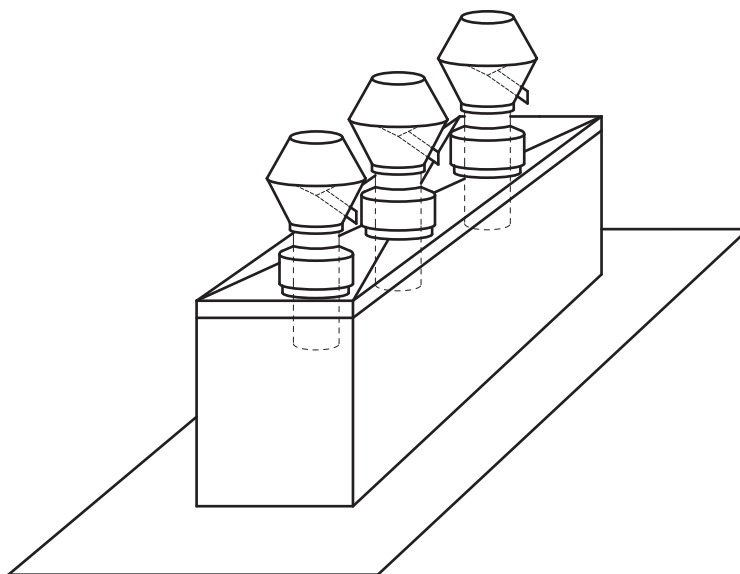

Les coudes de sortie et les coiffes antipluie pour sortie d'air avec entonnoir de protection, buses d'aération et buses sanitaires peuvent être montés sans problème sur une chape de cheminée.

Pour cela, diverses solutions variables sont à votre disposition.

Demandez-nous conseil!

Chape de cheminée pour toit plat avec coiffes antipluie pour sortie d'air

Chape de cheminée pour toit incliné avec grille de protection contre les intempéries

Ohnsorg

Ohnsorg Söhne AG
Kamin- und Ventilationshütte
Knonauerstrasse 5
6312 Steinhausen