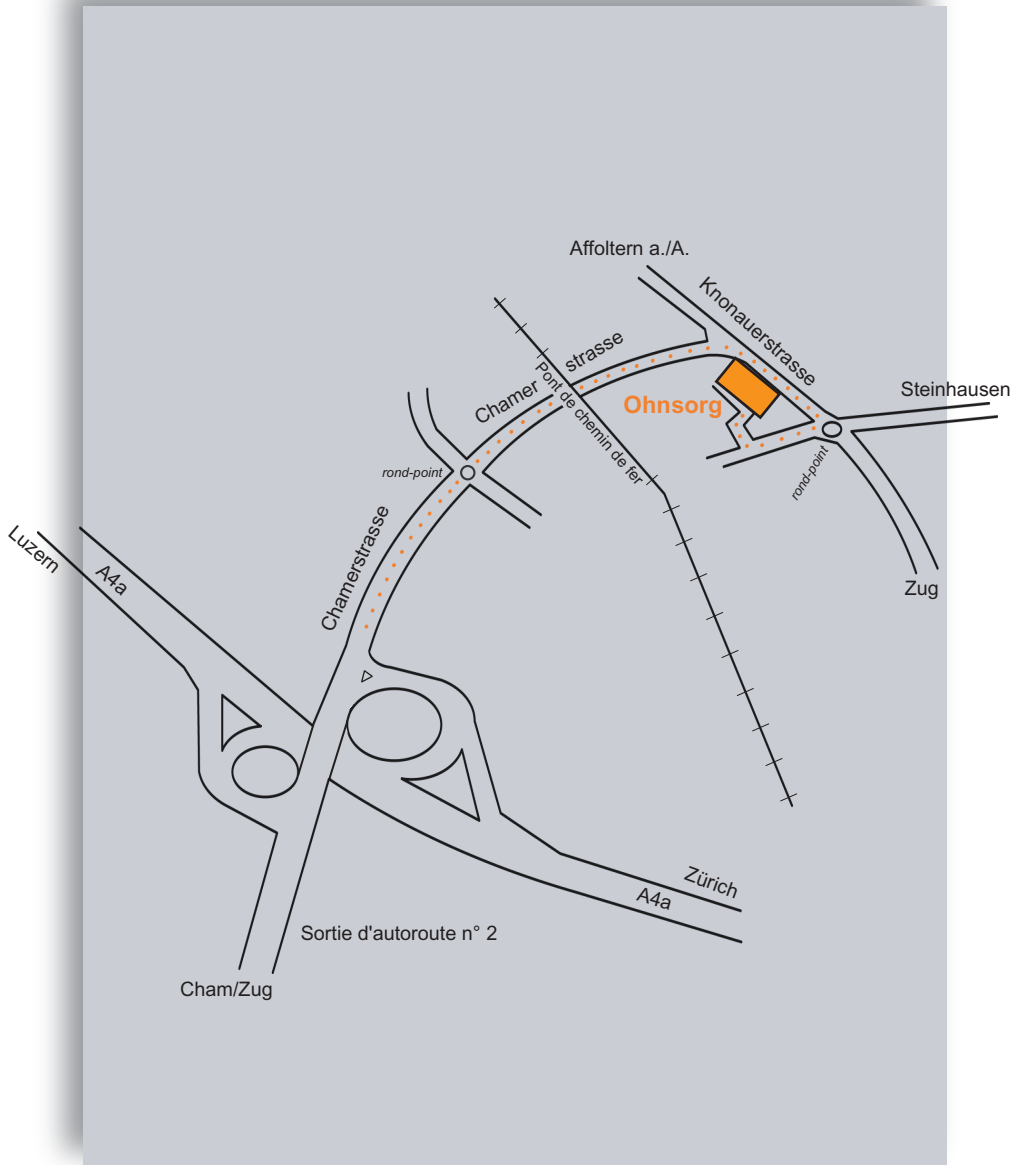

- Autoroute en provenance de Lucerne ou de Zurich, en direction en Zoug
- Sortie Zoug, Cham et Steinhausen
- Passer sous un pont de chemin de fer puis prendre la direction Steinhausen
- Au rond-point, sortir à droite en direction de la "Bahnhofstrasse"
- Après 50 m env., un panneau indique l'entrée de la société  
Ohnsorg Söhne AG