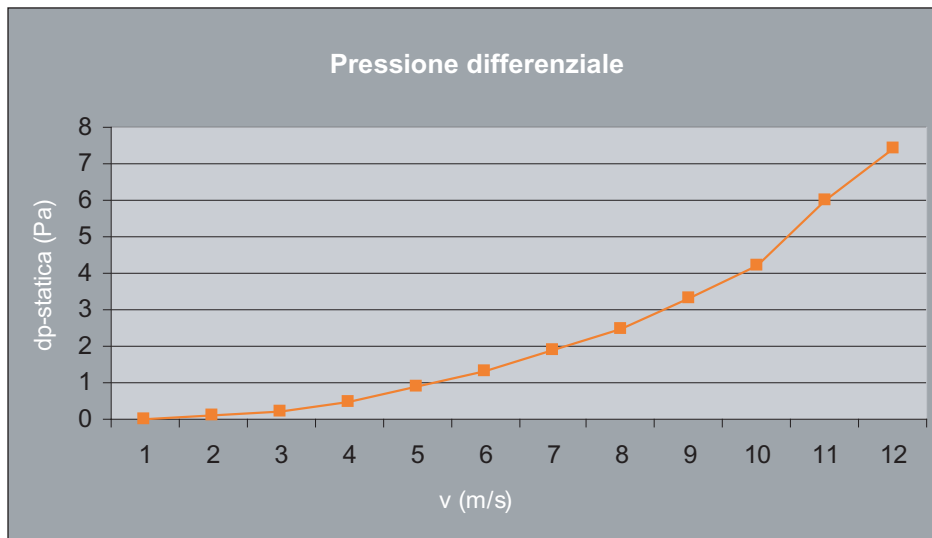

Cappello per scarico aria scolo pioggia con imbuto terminale. La chiusura perfetta di impareggiabile qualità per colonne di ventilazione e climatizzazione: grazie all'imbuto terminale originale Ohnsorg si posa ovunque rapidamente e facilmente, l'utilizzo è longevo e non richiede manutenzione.

Testo per capitolato:

Cappello per scarico aria scolo pioggia in rame, Tipo AT, DN Ø 100 mm con tubo lungo 250 mm, imbuto terminale incluso
 Marca: Ohnsorg

Cappello per scarico aria scolo pioggia Ohnsorg, Tipo AT
 Disponibile con tubo lungo 250 mm, 500 mm, e 1000 mm

Dati tecnici

Dimens. nom.	A	B	C	D	E	F
80	105	160	200	120	70	140
100	115	200	210	120	70	160
125	150	255	250	120	70	185
150	170	295	290	120	70	210
160	170	295	290	120	70	220
175	200	335	330	120	70	235
200	230	375	360	120	70	260