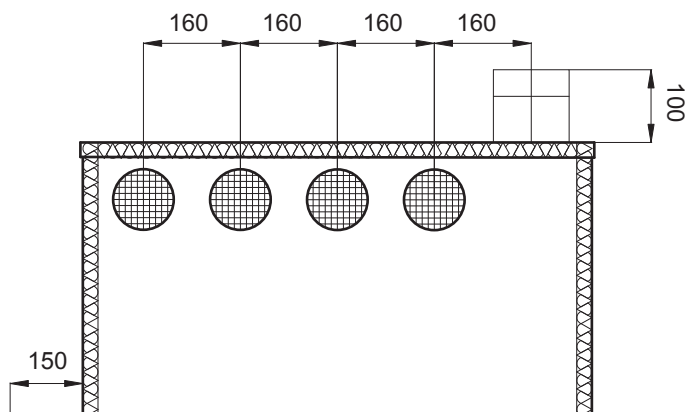

La calotta per tetti con tronchetti laterali è composta da tre pezzi:

- Zoccolo calotta, isolato internamente 1"
- Tronchetti laterali di ventilazione, griglia a maglie all'interno inclusa, event. tronchetto sanitario portato fuori verticalmente
- Coperchio, smontabile e isolato nella parte inferiore 1"

Numero tronchetti	Misure zoccolo largh. x lungh.
1	300 x 300 mm
2	300 x 360 mm
3	300 x 520 mm
4	300 x 680 mm
5	300 x 840 mm
6	300 x 1000 mm
7	300 x 1160 mm
8	300 x 1320 mm

Numero tronchetti per fila	Misure zoccolo largh. x lungh.
2+2	500 x 400 mm
3+3	500 x 520 mm
4+4	500 x 680 mm
5+5	500 x 840 mm
6+6	500 x 1000 mm
7+7	500 x 1160 mm
8+8	500 x 1320 mm

Coperchio, smontabile e isolato internamente 1"

Tronchetti laterale di ventilazione
Griglia a maglie interna inclusa

Zoccolo calotta isolato internamente 1"

Testo per capitolato:

Calotta per tetti in rame con tronchetti laterali per tetto spiovente

Tipo RQ 1/5, monofila

Misure: 250 x 840 mm

3 tronchetti, DN Ø 100 mm ventilazione

1 tronchetto, DN Ø 125 mm ventilazione

1 tronchetto, DN Ø 110 mm sanitario

Altezza totale posteriore: 420 mm

Marca: Ohnsorg

Varianti: