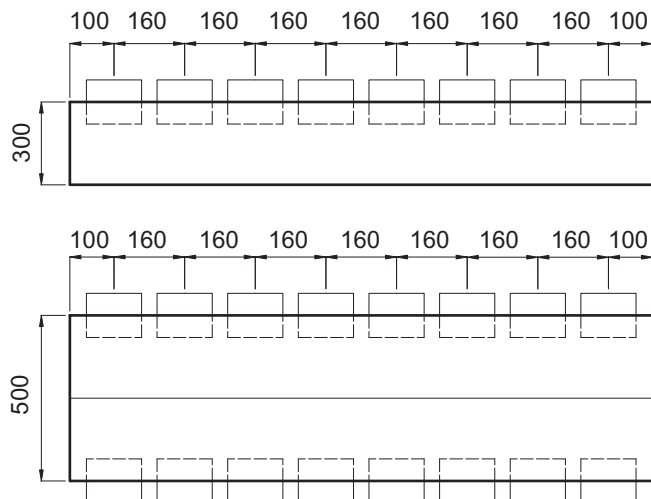

Se si accoppiano tronchetti di ventilazione da 150 mm o maggiori, la misura iniziale e quella dell'asse cambiano.

Coperchio, smontabile e isolato internamente 1"

Tronchetti laterale di ventilazione
Griglia a maglie interna inclusa

Zoccolo calotta isolato internamente 1"

Testo per capitolato:

Calotta per tetti in rame con tronchetti laterali per tetto spiovente

Tipo RQ 1/5, monofila

Misure: 250 x 840 mm

3 tronchetti, DN Ø 100 mm ventilazione

1 tronchetto, DN Ø 125 mm ventilazione

1 tronchetto, DN Ø 110 mm sanitario

Altezza totale posteriore: 420 mm

Marca: Ohnsorg

Varianti:

Tipo RF

per tetto piano

Tipo RQ

per tetto spiovente
parallelo al colmo

Tipo RL

per tetto spiovente
90° rispetto al colmo

Ohnsorg

Ohnsorg Söhne AG
Kamin- und Ventilationshüte
Knonauerstrasse 5
6312 Steinhausen

Telefon 041 / 747 00 22
Telefax 041 / 747 00 29
www.oh-dachaustritte.ch
sales@oh-dachaustritte.ch