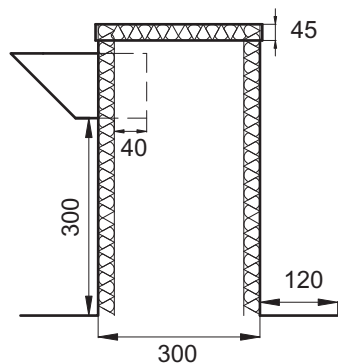

La calotta per tetti con tronchetti laterali è composta da tre pezzi:

- Zoccolo calotta, isolato internamente 1"
- Tronchetti laterali di ventilazione, griglia a maglie all'interno inclusa, event. tronchetto sanitario portato fuori verticalmente
- Coperchio, smontabile e isolato nella parte inferiore 1"

Numero tronchetti	Misure zoccolo largh. x lungh.
1	300 x 300 mm
2	300 x 360 mm
3	300 x 520 mm
4	300 x 680 mm
5	300 x 840 mm
6	300 x 1000 mm
7	300 x 1160 mm
8	300 x 1320 mm

Numero tronchetti per fila	Misure zoccolo largh. x lungh.
2+2	500 x 400 mm
3+3	500 x 520 mm
4+4	500 x 680 mm
5+5	500 x 840 mm
6+6	500 x 1000 mm
7+7	500 x 1160 mm
8+8	500 x 1320 mm

Tipo RQ 1/5, monofila

Misure: 250 x 840 mm

3 tronchetti, DN Ø 100 mm ventilazione

1 tronchetto, DN Ø 125 mm ventilazione

1 tronchetto, DN Ø 110 mm sanitario

Altezza totale posteriore: 420 mm

Marca: Ohnsorg

Varianti: