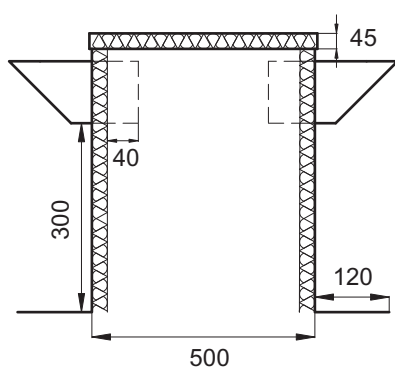

La calotta per tetti con tronchetti laterali è composta da tre pezzi:

- Zoccolo calotta, isolato internamente 1"
- Tronchetti laterali di ventilazione, griglia a maglie all'interno inclusa, event. tronchetto sanitario portato fuori verticalmente
- Coperchio, smontabile e isolato nella parte inferiore 1"

Numero tronchetti	Misure zoccolo largh. x lungh.
1	300 x 300 mm
2	300 x 360 mm
3	300 x 520 mm
4	300 x 680 mm
5	300 x 840 mm
6	300 x 1000 mm
7	300 x 1160 mm
8	300 x 1320 mm

Numero tronchetti per fila	Misure zoccolo largh. x lungh.
2+2	500 x 400 mm
3+3	500 x 520 mm
4+4	500 x 680 mm
5+5	500 x 840 mm
6+6	500 x 1000 mm
7+7	500 x 1160 mm
8+8	500 x 1320 mm

Coperchio, smontabile e isolato internamente 1"

Tronchetti laterale di ventilazione
Griglia a maglie interna inclusa

Zoccolo calotta isolato internamente 1"

Testo per capitolato:

Calotta per tetti in rame con tronchetti laterali per tetto spiovente

Tipo RQ 1/5, monofila

Misure: 250 x 840 mm

3 tronchetti, DN Ø 100 mm ventilazione

1 tronchetto, DN Ø 125 mm ventilazione

1 tronchetto, DN Ø 110 mm sanitario

Altezza totale posteriore: 420 mm

Marca: Ohnsorg

Varianti: