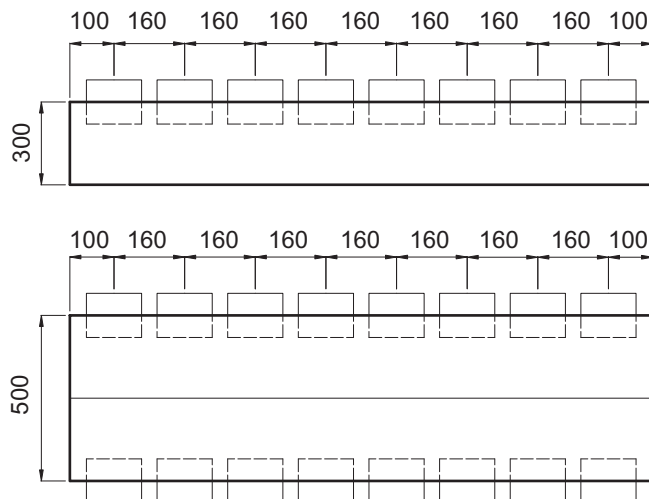

Se si accoppiano tronchetti di ventilazione da 150 mm o maggiori, la misura iniziale e quella dell'asse cambiano.

Coperchio, smontabile e isolato internamente 1"

Tronchetti laterale di ventilazione
Griglia a maglie interna inclusa

Zoccolo calotta isolato internamente 1"

Testo per capitolato:

Calotta per tetti in rame con tronchetti laterali per tetto spiovente

Tipo RQ 1/5, monofila

Misure: 250 x 840 mm

3 tronchetti, DN Ø 100 mm ventilazione

1 tronchetto, DN Ø 125 mm ventilazione

1 tronchetto, DN Ø 110 mm sanitario

Altezza totale posteriore: 420 mm

Marca: Ohnsorg

Varianti:

Tipo RF
per tetto piano

Tipo RQ
per tetto spiovente
parallelo al colmo

Tipo RL
per tetto spiovente
90° rispetto al colmo

Ohnsorg

Ohnsorg Söhne AG
Kamin- und Ventilationshüte
Knonauerstrasse 5
6312 Steinhausen

Telefon 041 / 747 00 22
Telefax 041 / 747 00 29
www.oh-dachaustritte.ch
sales@oh-dachaustritte.ch