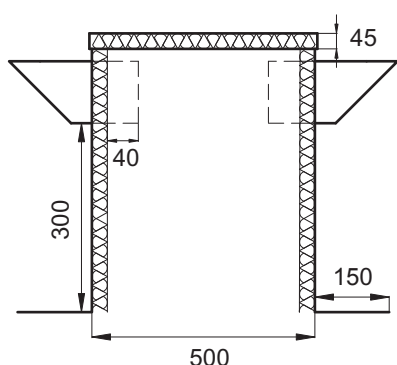

La calotta per tetti con tronchetti laterali è composta da tre pezzi:

- Zoccolo calotta, isolato internamente 1"
- Tronchetti laterali di ventilazione, griglia a maglie all'interno inclusa, event. tronchetto sanitario portato fuori verticalmente
- Coperchio, smontabile e isolato nella parte inferiore 1"

Numero tronchetti	Misure zoccolo largh. x lungh.
1	300 x 300 mm
2	300 x 360 mm
3	300 x 520 mm
4	300 x 680 mm
5	300 x 840 mm
6	300 x 1000 mm
7	300 x 1160 mm
8	300 x 1320 mm

Numero tronchetti per fila	Misure zoccolo largh. x lungh.
2+2	500 x 400 mm
3+3	500 x 520 mm
4+4	500 x 680 mm
5+5	500 x 840 mm
6+6	500 x 1000 mm
7+7	500 x 1160 mm
8+8	500 x 1320 mm

Coperchio, smontabile e isolato internamente 1"

Tronchetti laterale di ventilazione
Griglia a maglie interna inclusa

Zoccolo calotta isolato internamente 1"

Testo per capitolato:

Calotta per tetti in rame con tronchetti laterali per tetto spiovente

Tipo RQ 1/5, monofila

Misure: 250 x 840 mm

3 tronchetti, DN Ø 100 mm ventilazione

1 tronchetto, DN Ø 125 mm ventilazione

1 tronchetto, DN Ø 110 mm sanitario

Altezza totale posteriore: 420 mm

Marca: Ohnsorg

Varianti: