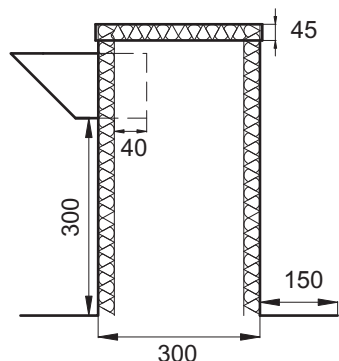

La calotta per tetti con tronchetti laterali è composta da tre pezzi:

- Zoccolo calotta, isolato internamente 1"
- Tronchetti laterali di ventilazione, griglia a maglie all'interno inclusa, event. tronchetto sanitario portato fuori verticalmente
- Coperchio, smontabile e isolato nella parte inferiore 1"

Numero tronchetti	Misure zoccolo largh. x lungh.
1	300 x 300 mm
2	300 x 360 mm
3	300 x 520 mm
4	300 x 680 mm
5	300 x 840 mm
6	300 x 1000 mm
7	300 x 1160 mm
8	300 x 1320 mm

Numero tronchetti per fila	Misure zoccolo largh. x lungh.
2+2	500 x 400 mm
3+3	500 x 520 mm
4+4	500 x 680 mm
5+5	500 x 840 mm
6+6	500 x 1000 mm
7+7	500 x 1160 mm
8+8	500 x 1320 mm

Tipo RQ 1/5, monofila

Misure: 250 x 840 mm

3 tronchetti, DN Ø 100 mm ventilazione

1 tronchetto, DN Ø 125 mm ventilazione

1 tronchetto, DN Ø 110 mm sanitario

Altezza totale posteriore: 420 mm

Marca: Ohnsorg

Varianti: