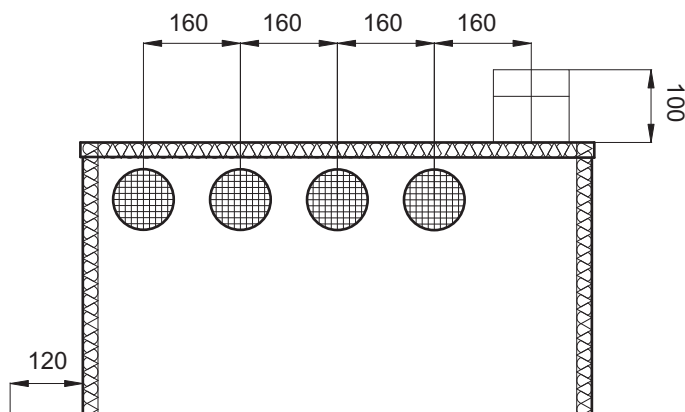

La calotta per tetti con tronchetti laterali è composta da tre pezzi:

- Zoccolo calotta, isolato internamente 1"
- Tronchetti laterali di ventilazione, griglia a maglie all'interno inclusa, event. tronchetto sanitario portato fuori verticalmente
- Coperchio, smontabile e isolato nella parte inferiore 1"

Numero tronchetti	Misure zoccolo largh. x lungh.
1	300 x 300 mm
2	300 x 360 mm
3	300 x 520 mm
4	300 x 680 mm
5	300 x 840 mm
6	300 x 1000 mm
7	300 x 1160 mm
8	300 x 1320 mm

Numero tronchetti per fila	Misure zoccolo largh. x lungh.
2+2	500 x 400 mm
3+3	500 x 520 mm
4+4	500 x 680 mm
5+5	500 x 840 mm
6+6	500 x 1000 mm
7+7	500 x 1160 mm
8+8	500 x 1320 mm

Coperchio, smontabile e isolato internamente 1"

Tronchetti laterale di ventilazione
Griglia a maglie interna inclusa

Zoccolo calotta isolato internamente 1"

Testo per capitolato:

Calotta per tetti in rame con tronchetti laterali per tetto spiovente

Tipo RQ 1/5, monofila

Misure: 250 x 840 mm

3 tronchetti, DN Ø 100 mm ventilazione

1 tronchetto, DN Ø 125 mm ventilazione

1 tronchetto, DN Ø 110 mm sanitario

Altezza totale posteriore: 420 mm

Marca: Ohnsorg

Varianti: