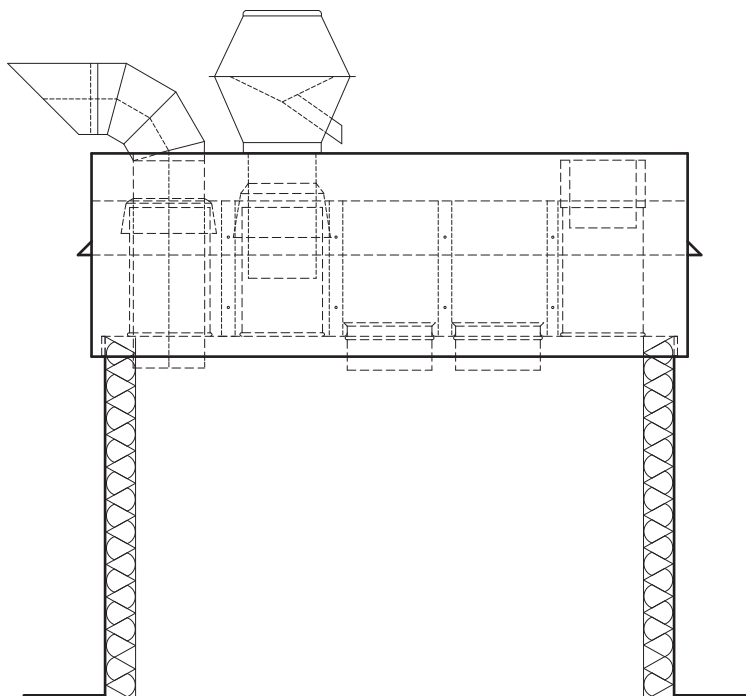

Curva di scarico, capello per scarico aria scolo pioggia con imbuto terminale, come pure tronchetti di ventilazione e sanitari possono essere facilmente montati nelle calotte per tetti.

Sono possibili svariate soluzioni.

Consultateci!

Calotta per tetto piano con capelli per scarico aria scolo pioggia

Calotta per tetto spiovente con griglia di protezione dalle intemperie

Ohnsorg

Ohnsorg Söhne AG
Kamin- und Ventilationshüte
Knonauerstrasse 5
6312 Steinhausen