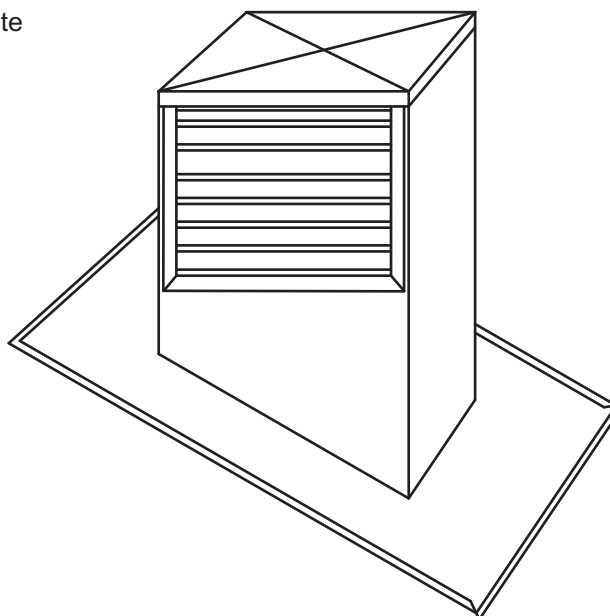

Curva di scarico, capello per scarico aria scolo pioggia con imbuto terminale, come pure tronchetti di ventilazione e sanitari possono essere facilmente montati nelle calotte per tetti.

Sono possibili svariate soluzioni.

Consultateci!

Calotta per tetto piano con capelli per scarico aria scolo pioggia

Calotta per tetto spiovente con griglia di protezione dalle intemperie

Ohnsorg

Ohnsorg Söhne AG
Kamin- und Ventilationshüte
Knonauerstrasse 5
6312 Steinhausen