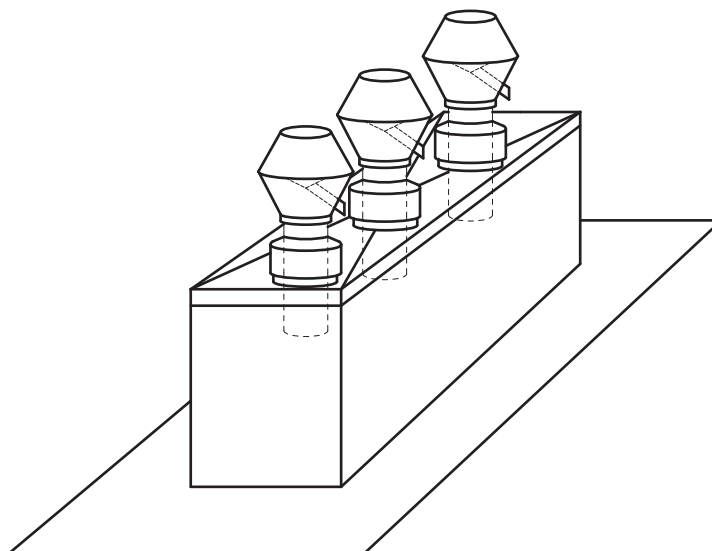

Curva di scarico, capello per scarico aria scolo pioggia con imbuto terminale, come pure tronchetti di ventilazione e sanitari possono essere facilmente montati nelle calotte per tetti.

Sono possibili svariate soluzioni.

Consultateci!

Calotta per tetto piano con capelli per scarico aria scolo pioggia

Calotta per tetto spiovente con griglia di protezione dalle intemperie

Ohnsorg

Ohnsorg Söhne AG
Kamin- und Ventilationshüte
Knonauerstrasse 5
6312 Steinhausen