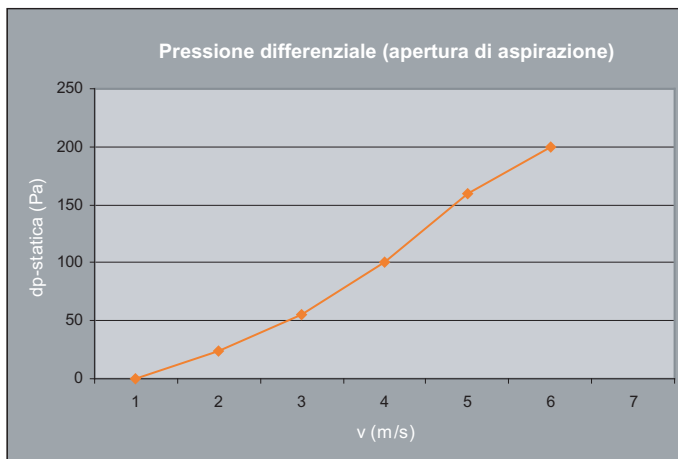

Ohnsorg

Ohnsorg Söhne AG
Kamin- und Ventilationshüte
Knonauerstrasse 5
6312 Steinhausen

Telefon 041 / 747 00 22
Telefax 041 / 747 00 29
www.oh-dachaustritte.ch
sales@oh-dachaustritte.ch