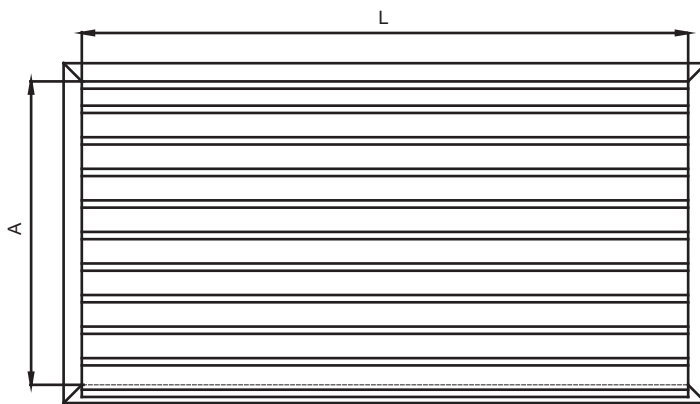

Le griglie di protezione dalle intemperie Ohnsorg vengono generalmente montate sulle facciate degli edifici come aperture di entrata e uscita aria.

Vengono inoltre montate in varie uscite di tetti, p.es. come ventilazione di trombe di ascensori.

Testo per capitolato:

Griglia di protezione dalle intemperie in aluman con griglia a maglie Inox 10 / 10 / 1 mm
 L: 450 mm / A: 600 mm
 Marca: Ohnsorg

Ohnsorg

Ohnsorg Söhne AG
 Kamin- und Ventilationshüte
 Knonauerstrasse 5
 6312 Steinhausen