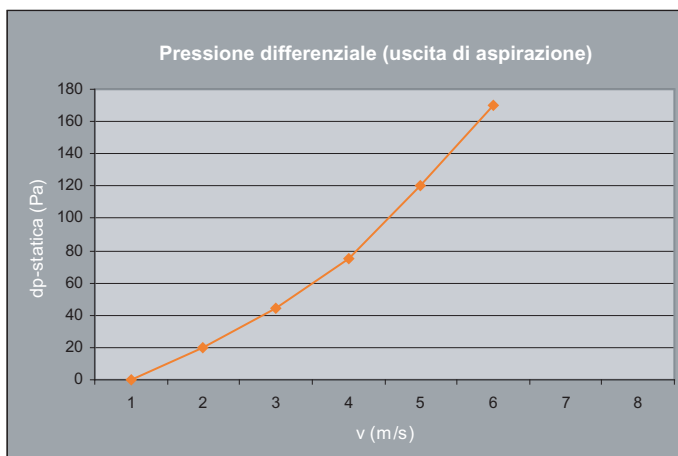

Ohnsorg

Ohnsorg Söhne AG
Kamin- und Ventilationshüte
Knonauerstrasse 5
6312 Steinhausen

Telefon 041 / 747 00 22
Telefax 041 / 747 00 29
www.oh-dachaustritte.ch
sales@oh-dachaustritte.ch