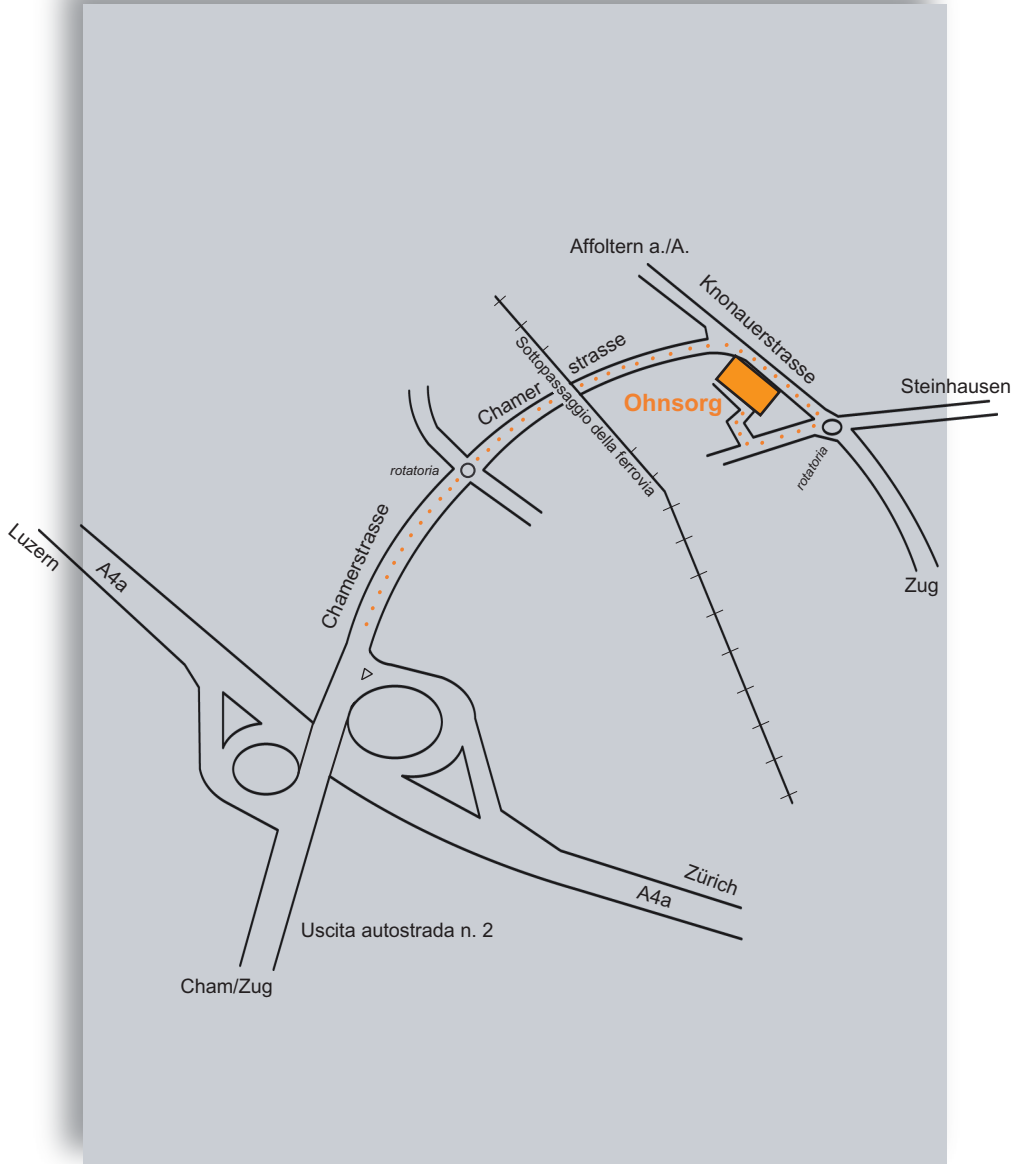

- Autostrada da Lucerna o Zurigo, direzione Zugo
- Uscita Zugo, Cham e Steinhausen
- Dopo il sottopassaggio della ferrovia, direzione Steinhausen
- Uscire a destra dalla rotatoria in direzione "Bahnhofstrasse"
- Dopo circa 50 m un cartello industriale indica l'ingresso della Ohnsorg Söhne AG