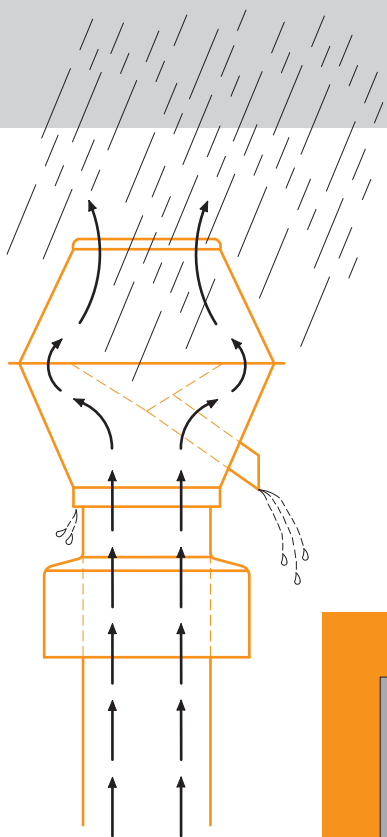

Schema di funzionamento

Testo per capitolato:
Cappello per scarico aria scolo pioggia in rame, Tipo AT, DN Ø 100 mm
con tubo lungo 250 mm, imbuto terminale incluso
Marca: Ohnsorg