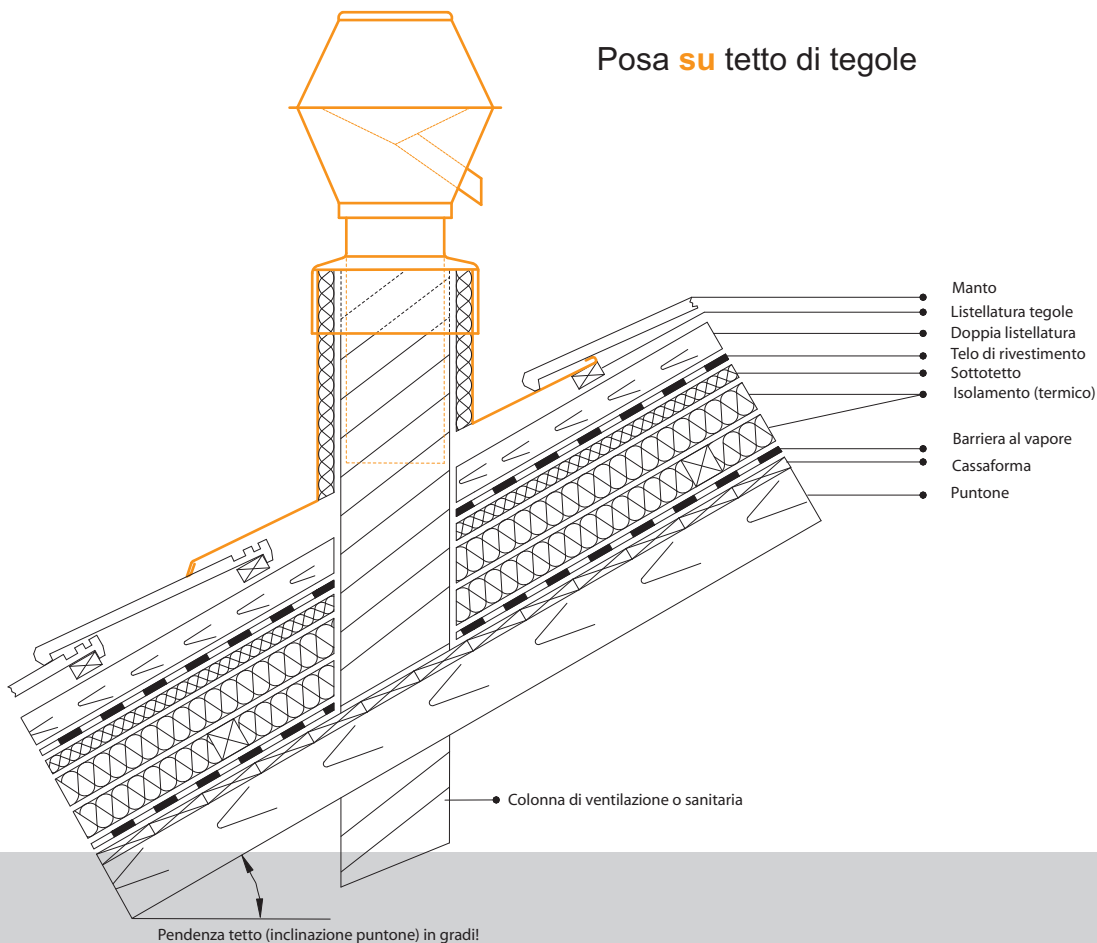

Cappello per scarico aria scolo pioggia OHNSORG Tipo AT

Cappello per scarico aria scolo pioggia con imbuto terminale. La chiusura perfetta di impareggiabile qualità per colonne di ventilazione e climatizzazione: grazie all'imbuto terminale originale Ohnsorg si posa ovunque rapidamente e facilmente, l'utilizzo è longevo e non richiede manutenzione.

Cappello per scarico aria scolo pioggia Ohnsorg, Tipo AT
Disponibile con tubo lungo 250 mm, 500 mm e 1000 mm

Dati tecnici

Dimens. nom.	A	B	C	D	E	F
80	105	160	200	120	70	140
100	115	200	210	120	70	160
125	150	255	250	120	70	185
150	170	295	290	120	70	210
160	170	295	290	120	70	220
175	200	335	330	120	70	235
200	230	375	360	120	70	260
250	280	460	440	120	70	310
300	330	525	500	120	70	360
350	380	625	580	120	70	410
400	430	710	610	120	70	460

Testo per capitolato:
 Cappello per scarico aria scolo pioggia in rame, Tipo AT, DN Ø 100 mm
 con tubo lungo 250 mm, imbuto terminale incluso
 Marca: Ohnsorg

Posa **su** tetto di tegole

Ohnsorg

Ohnsorg Söhne AG
 Kamin- und Ventilationshüte
 Knonauerstrasse 5
 6312 Steinhausen