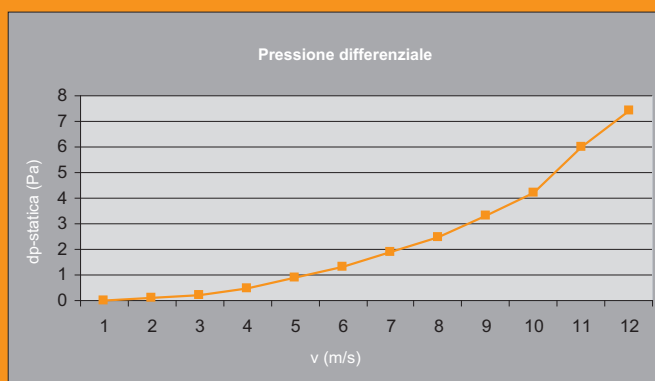

Schema di funzionamento

Testo per capitolato:
Cappello per scarico aria scolo pioggia in rame, Tipo AT, DN Ø 100 mm
con tubo lungo 250 mm, imbuto terminale incluso
Marca: Ohnsorg

Posa **su** tetto di tegole

Ohnsorg

Ohnsorg Söhne AG
Kamin- und Ventilationshüte
Knonauerstrasse 5
6312 Steinhausen

Telefon 041 / 747 00 22
Telefax 041 / 747 00 29
www.oh-dachaustritte.ch
sales@oh-dachaustritte.ch