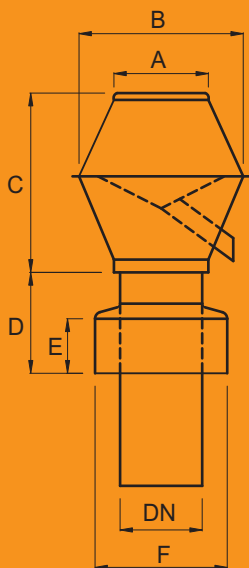

Cappello per scarico aria scolo pioggia OHNSORG Tipo AT

Cappello per scarico aria scolo pioggia con imbuto terminale. La chiusura perfetta di impareggiabile qualità per colonne di ventilazione e climatizzazione: grazie all'imbuto terminale originale Ohnsorg si posa ovunque rapidamente e facilmente, l'utilizzo è longevo e non richiede manutenzione.

Cappello per scarico aria scolo pioggia Ohnsorg, Tipo AT
Disponibile con tubo lungo 250 mm, 500 mm e 1000 mm

Dati tecnici

Dimens. nom.	A	B	C	D	E	F
80	105	160	200	120	70	140
100	115	200	210	120	70	160
125	150	255	250	120	70	185
150	170	295	290	120	70	210
160	170	295	290	120	70	220
175	200	335	330	120	70	235
200	230	375	360	120	70	260
250	280	460	440	120	70	310
300	330	525	500	120	70	360
350	380	625	580	120	70	410
400	430	710	610	120	70	460

Testo per capitolato:
 Cappello per scarico aria scolo pioggia in rame, Tipo AT, DN Ø 100 mm
 con tubo lungo 250 mm, imbuto terminale incluso
 Marca: Ohnsorg

Posa **su** tetto di tegole

Ohnsorg

Ohnsorg Söhne AG
 Kamin- und Ventilationshüte
 Knonauerstrasse 5
 6312 Steinhausen