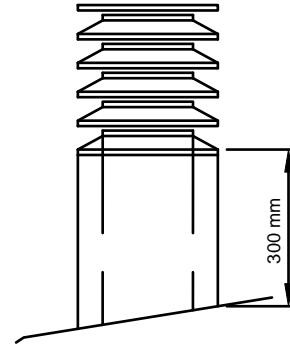

Cuivre
Inox
Zinc
Aluminium

Type

- CRK** avec fumée sortie (125-330)
- CRL** avec tube de support 1000 mm
- CT** avec tube de support 250 mm (avec dila)
- CT** avec tube de support 500 mm (avec dila)
- CT** avec tube de support 1000 mm (avec dila)
- CRLD** avec tube de support 500 mm