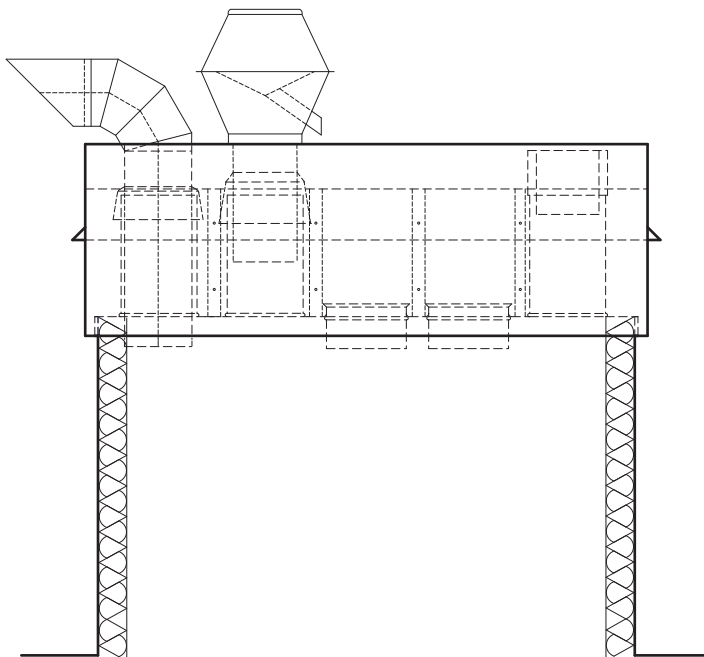

Spezialanfertigungen

Ausblasbogen, Abluftregenhut mit Abschlusstrichter sowie Lüftungs- und Sanitärstützen können problemlos in eine Dachhaube eingebaut werden.

Hierfür lassen sich diverse variable Lösungen finden.

Fragen Sie uns an!