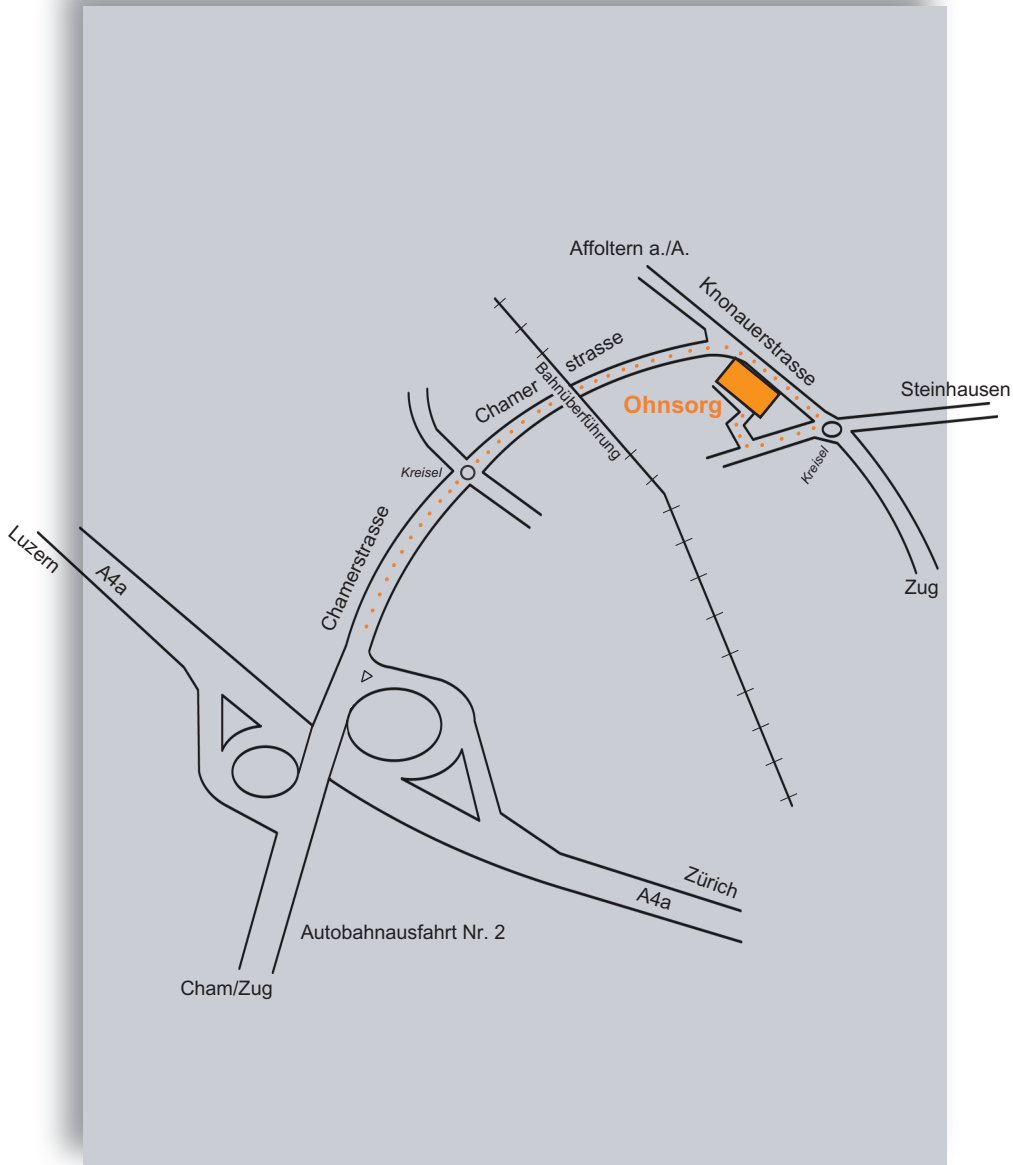

Wegbeschreibung

- Autobahn von Luzern oder Zürich, Richtung Zug
- Ausfahrt Zug, Cham und Steinhausen
- Nach Bahnunterführung Richtung Steinhausen
- Den Kreisel rechts Richtung "Bahnhofstrasse" verlassen
- Nach ca. 50 m weist ein Industrieschild in die Einfahrt der Ohnsorg Söhne AG